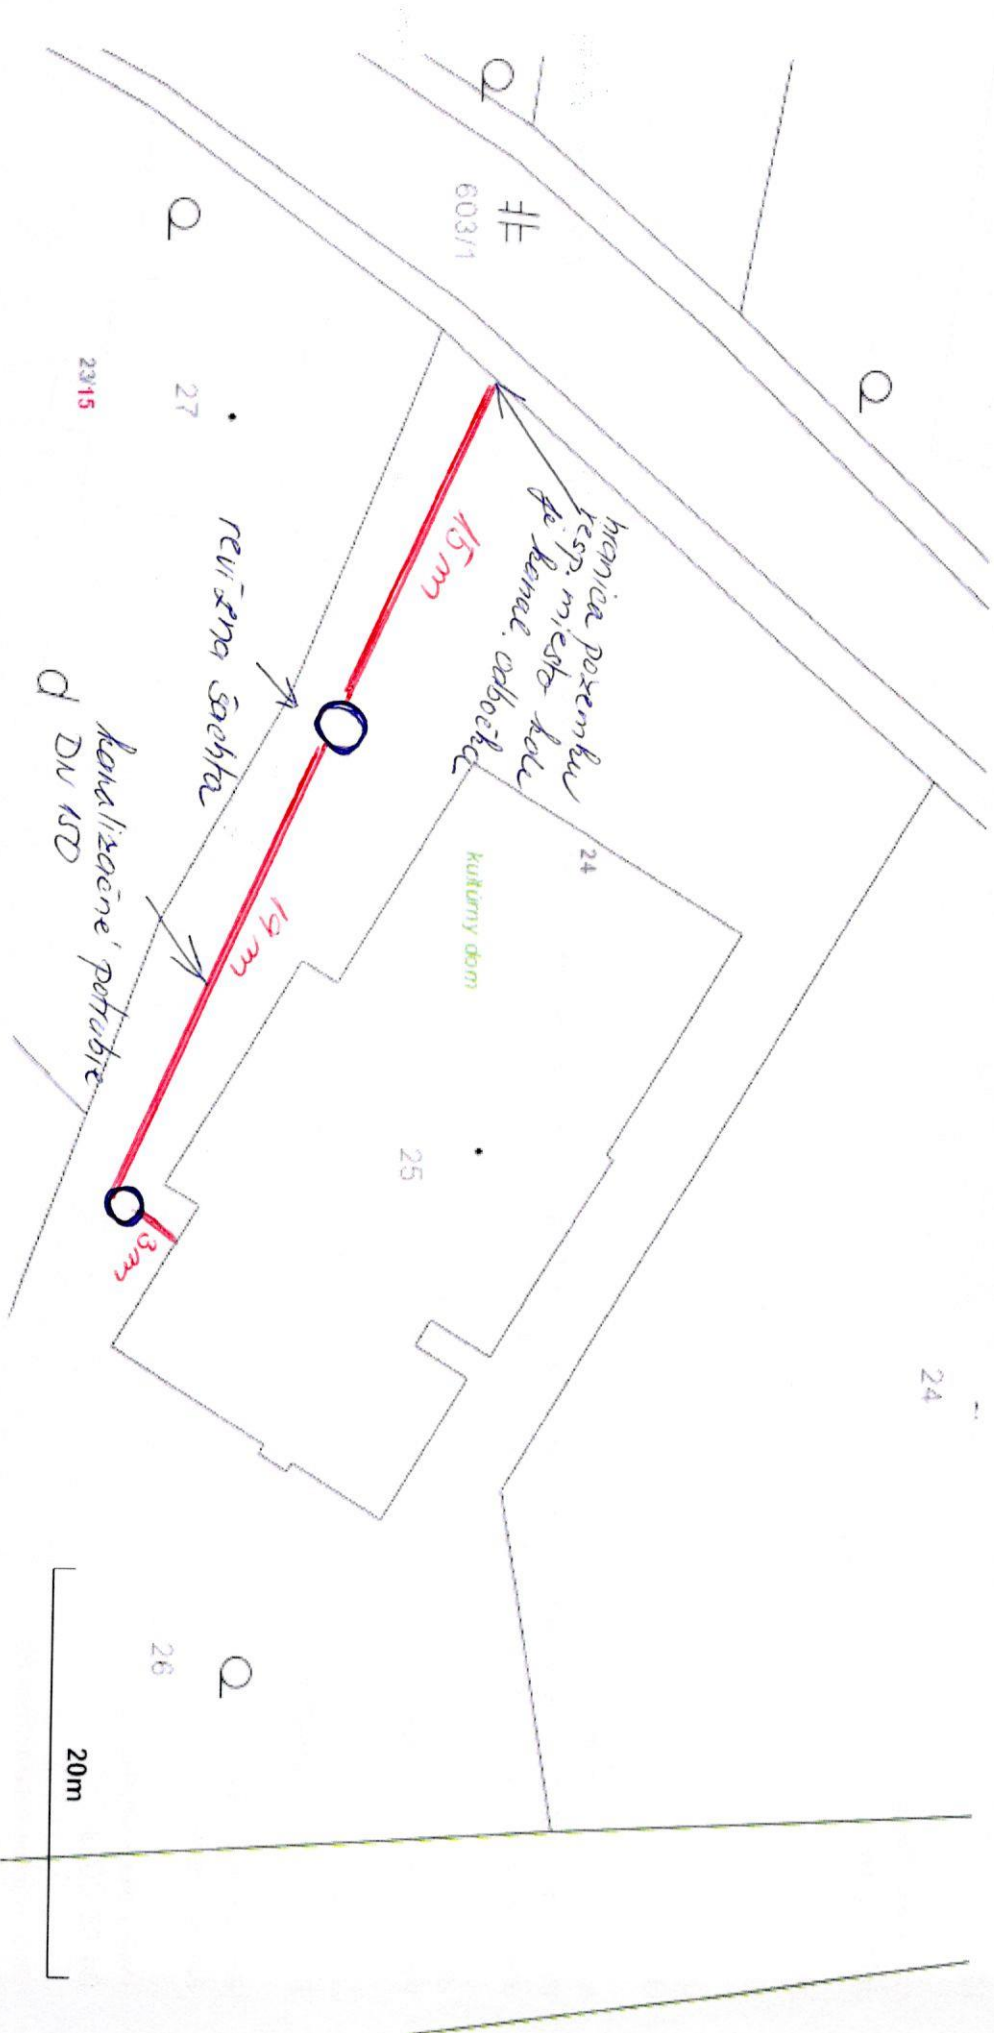

Parcela registra C, 261/56

Priesovský > Sabínov > Jakubovany > k.u. Jakubovany

VZOR

Vytlačené z aplikácie **Mapový klient ZBGIS**. Nepoužiteľné na právne účelny.

Meranie a grafické znázornenie je len informatívne a je nepoužiteľné na vytýčenie hraníc pozemkov a osadenie stavieb na pozemky. Vytýčenie hraníc pozemkov a osadenie stavieb na pozemky môže vykonať len odbornou spôsobilá osoba.